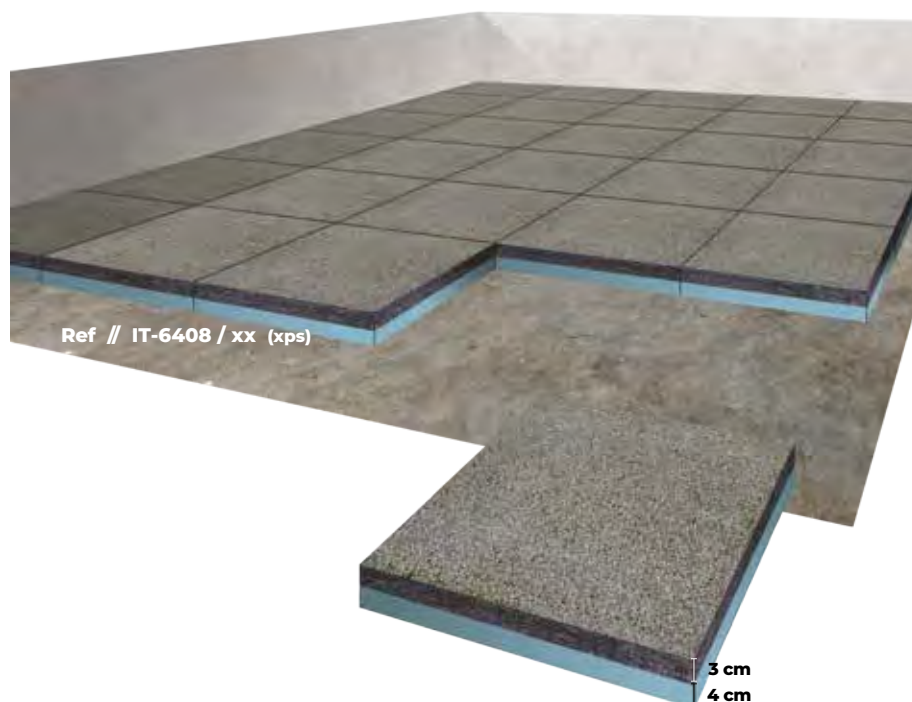

ACESSÓRIOS

PRODUTOS COM DESCONTO SOB CONSULTA

MACEL TERMOPROTECT						
Placas - 60x40x3 c/ 40 mm espessura do isolamento térmico						
Ref.^a	Designação	Preço m²	Peças m²	Peso m²	Peso Palete	m² Palete
IT-Bujar/ 40 mm (xps)(ref.^a 6400 a 6408)	placas bujardadas 60x40x3 com isolamento térmico	22,00 €				
IT-pedra/40 mm (xps) (ref. 6310 - 6314 a 6315)	placas de pedra 60x40x3 com isolamento térmico	22,00 €				
IT-6300.B ou A/ 40 mm (xps)	placas lisas de betão branca ou amarela 60x40x3 com isolamento térmico		4,16	± 71,80 kg	± 1380 kg	80 peças 19,20
IT- 6306 6307 40 mm(xps)	placas travertino / picotadas 60x40x3 com isolamento térmico	21,00 €				
IT-6370...6390... 6340/ 40 mm (xps)	placas tipo madeira/ ardosia /xisto 60x40x3 com isolamento térmico					
IT-6300.C/ 40 mm (xps)	placas lisas de betão cinza 60x40x3 com isolamento térmico	20,00 €				
Paletes de 120x80 cm						

Legenda

IT - placa com Isolamento térmico	Os dados apresentados são para uma espessura de XPS de 40 mm, com a alteração da espessura do XPS, altera também o peso da palete e a quantidade de placas por palete
XX - espessura do Isolamento térmico	
xps - poliestireno extrudido	

APLICAÇÃO | APPLICATION | APLICACIÓN