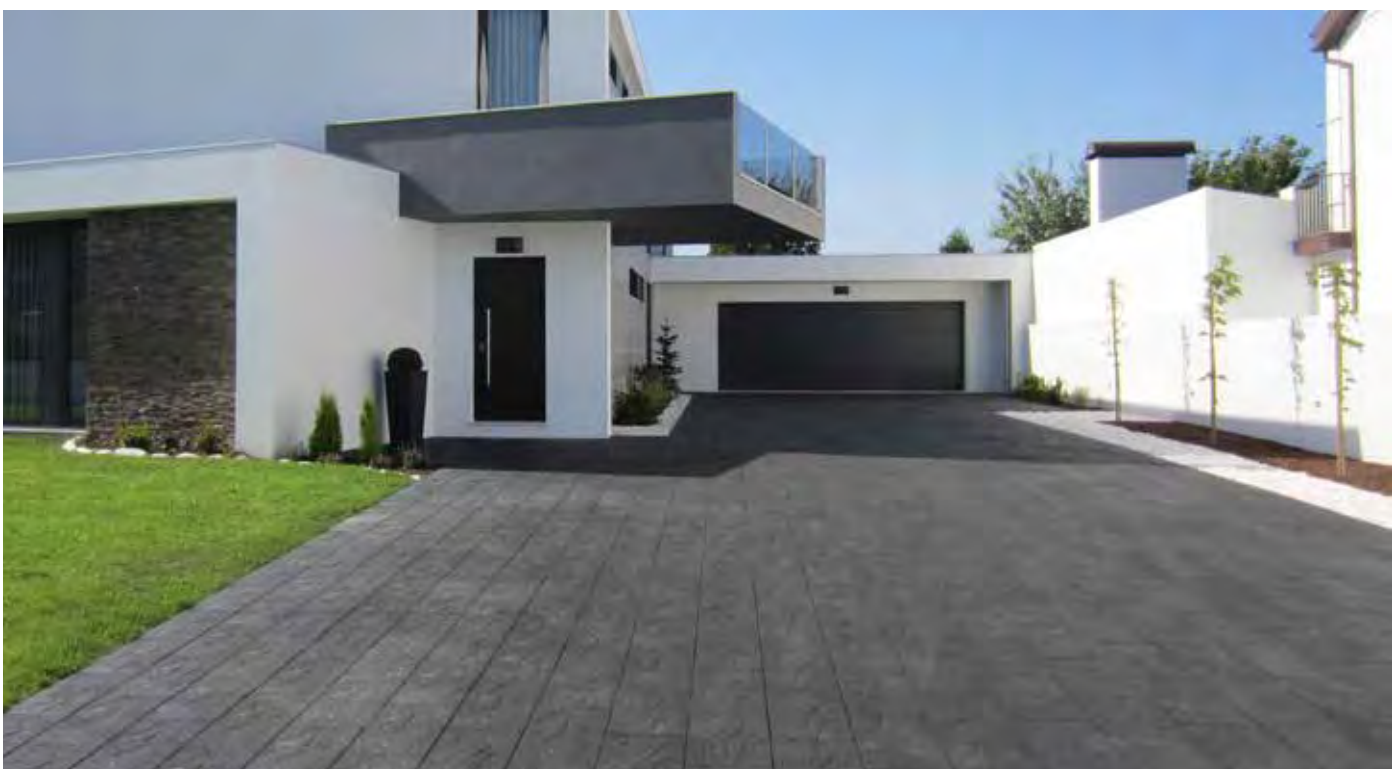

PAVIMENTOS

Placas Tipo Xisto - 60x40x3,0 cm						
Ref.^a	Designação	Preço m²	Peças m²	Peso m²	Peso Palete	m² Palete
6370	placa tipo xisto cinza claro 60x40x3 ImperM	11,40 €				
6371	placa tipo xisto preta 60x40x3 Protect & Decor (Preto)	11,40 €	4,16	± 67,5 kg	± 1685 kg	24,96
6372	placa tipo xisto branca 60x40x3 ImperM	11,40 €				
Paletes de 120x80 cm						

Placas/ Mosaico Tipo Ardósia - 60x40x4,2 / 60x40x3,0						
Ref.^a	Designação	Preço m²	Peças m²	Peso m²	Peso Palete	m² Palete
340	placa tipo ardósia preta 60x40x4,2 Protect & Decor (Preto)	11,40 €		± 92,0 kg	± 1678 kg	18,24
6340	placa tipo ardósia preta 60x40x3,0 Protect & Decor (Preto)	11,40 €	4,16	± 67,5 kg	± 1685 kg	24,96
Placas/ Mosaico Tipo Ardósia - 40x40x3,0						
Ref.^a	Designação	Preço m²	Peças m²	Peso m²	Peso Palete	m² Palete
4630	placa tipo ardósia preta 40x40x3,0 Protect & Decor (Preto)	10,35 €	6,25	± 67,5 kg	± 1685 kg	24,96
Paletes de 120x80 cm