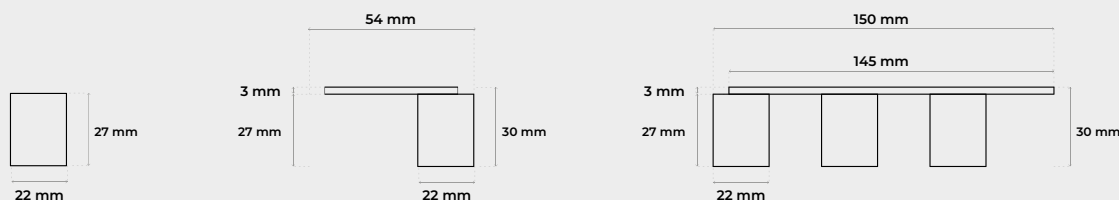

Exemplos da Aplicação / Exemples d'application / Ejemplos de aplicación

h: 2650 mm

alegra

DESIGN

o
r
e
b
n

PRODUTOS COM DESCONTO SOB CONSULTA

Mesa de Centro			
Ref. ^a	Designação	Preço un.	Embalagem
AL-MC	mesa de centro allegra bronze ou iridium - 68,3x61x27,5 cm	392.00 €	630x710x320 mm  21.5 kg
AL-MC/D	mesa de centro allegra dourada - 68,3x61x27,5 cm oferta tampo cores existentes marmorite (mosaicos 30x30x2,2) cor definir	410.00 €	
MC-TPM	Tampo contraplacado marítimo 600x300 mm	40.00 €	
MC-TPV	Tampo mesa centro vidro temperado 600x300x6 mm	40.00 €	